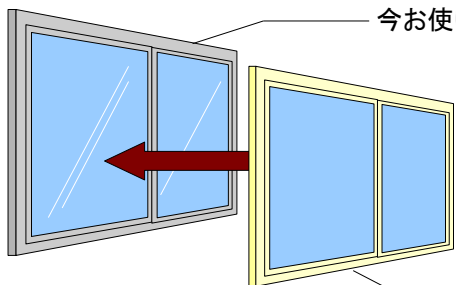

今がチャンス！！

住宅版エコポイントキャンペーン

家の窓は断熱窓になっていますか？

現在、新築住宅やマンションなどではほとんどの建物が断熱窓仕様になっています。
断熱仕様の窓は結露を防ぎ、冬の底冷えなどを大幅に軽減します。

現在使用の窓を簡単に断熱窓にすることができます！！

大がかりな工事はありません！！

現在使用しているサッシを利用し、一窓あたり60分程度で工事完了です。

今年がチャンス！住宅版エコポイントがついてくる！！

平成22年12月31日までに断熱仕様の窓に交換すると、エコポイントがついてきます。
ただし、全国で予算1000億円を超えると終了のため、交換するならお早めに！！

詳しくは裏面へ

エコポイントの対象となる断熱窓リフォームは？

①内窓の設置

②ガラス交換

①内窓の設置

今お使いの窓に室内側から取付けるだけ！

防露

断熱

防音

今お使いの窓に...

樹脂製内窓を取り付け
(YKKプラマードU)

大きさの区分	内窓設置(窓1箇所あたり)	
	面積(サッシ寸法)	ポイント数
大	2.8㎡以上	18,000ポイント
中	1.6㎡以上 2.8㎡未満	12,000ポイント
小	0.2㎡以上 1.6㎡未満	7,000ポイント

エコポイント数は？(参考例)

内窓の設置例
(中サイズ:1.6㎡以上2.8㎡未満)

樹脂サッシ(透明ガラス3ミリ装着)
1700mm×1200mm 1箇所
YKKプラマードU 腰窓

今お使いの単板ガラスを抜き取り、
アタッチメント付複層ガラスに差し替えるだけ！！

大きさの区分	ガラス交換(ガラス1枚あたり)	
	面積(ガラス寸法)	ポイント数
大	1.4㎡以上	7,000ポイント
中	0.8㎡以上 1.4㎡未満	4,000ポイント
小	0.1㎡以上 0.8㎡未満	2,000ポイント

エコポイント数は？(参考例)

アタッチメント付複層ガラスの交換例
(中サイズ:0.8㎡以上1.4㎡未満)