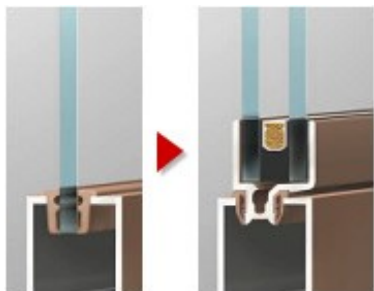

断熱

防音

今お使いの窓に...

樹脂製内窓を取り付け
(YKKプラマードU)

大きさの区分	内窓設置(窓1箇所あたり)	
	面積(サッシ寸法)	ポイント数
大	2.8㎡以上	18,000ポイント
中	1.6㎡以上 2.8㎡未満	12,000ポイント
小	0.2㎡以上 1.6㎡未満	7,000ポイント

エコポイント数は？(参考例)

内窓の設置例
(中サイズ:1.6㎡以上2.8㎡未満)

樹脂サッシ(透明ガラス3ミリ装着)
1700mm×1200mm 1箇所
YKKプラマードU 腰窓

今お使いの単板ガラスを抜き取り、
アタッチメント付複層ガラスに差し替えるだけ！！

大きさの区分	ガラス交換(ガラス1枚あたり)	
	面積(ガラス寸法)	ポイント数
大	1.4㎡以上	7,000ポイント
中	0.8㎡以上 1.4㎡未満	4,000ポイント
小	0.1㎡以上 0.8㎡未満	2,000ポイント

エコポイント数は？(参考例)

アタッチメント付複層ガラスの交換例
(中サイズ:0.8㎡以上1.4㎡未満)